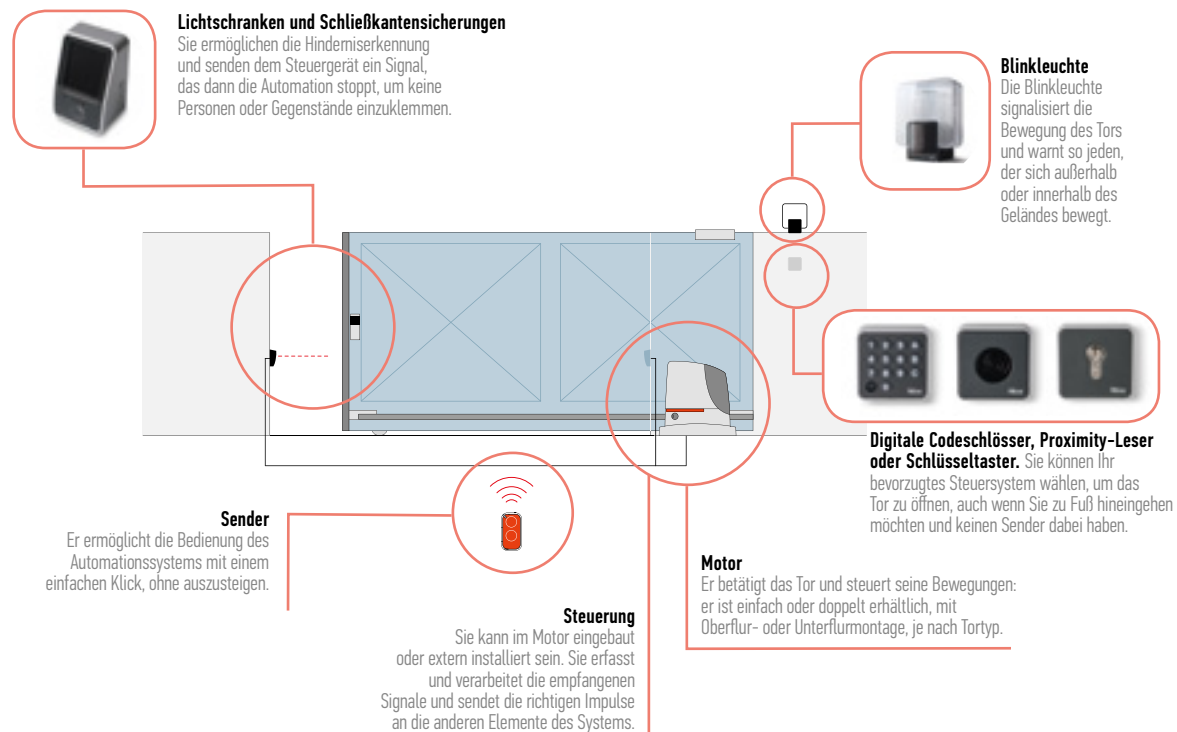

WISSEN SIE WIE EINE AUTOMATIONSANLAGE FÜR TORE FUNKTIONIERT?

Kurzanleitung für eine komplette Automationsanlage Nice